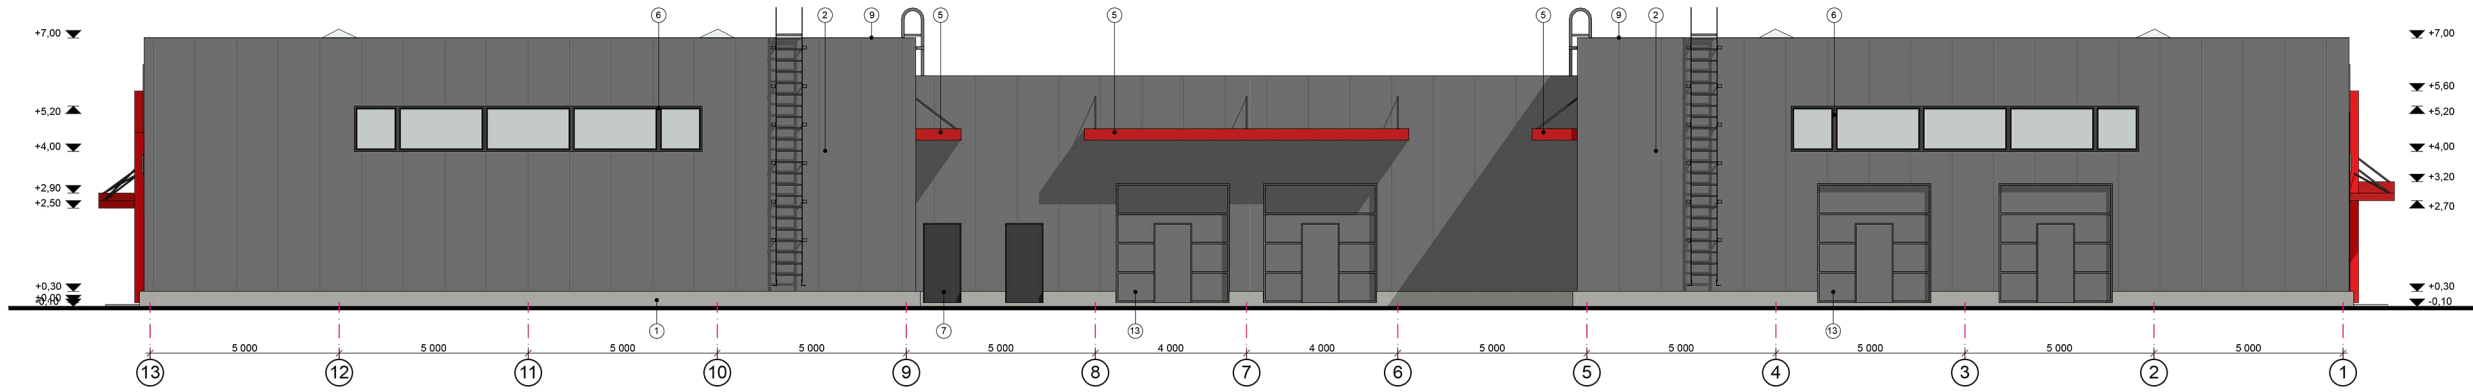

Vaade läänest