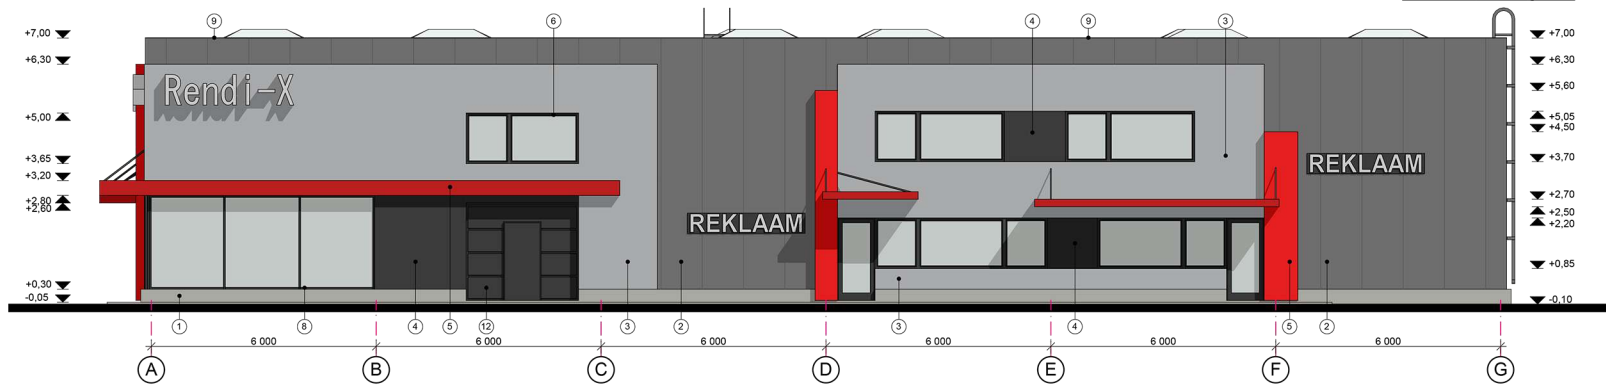

Vaade põhjast