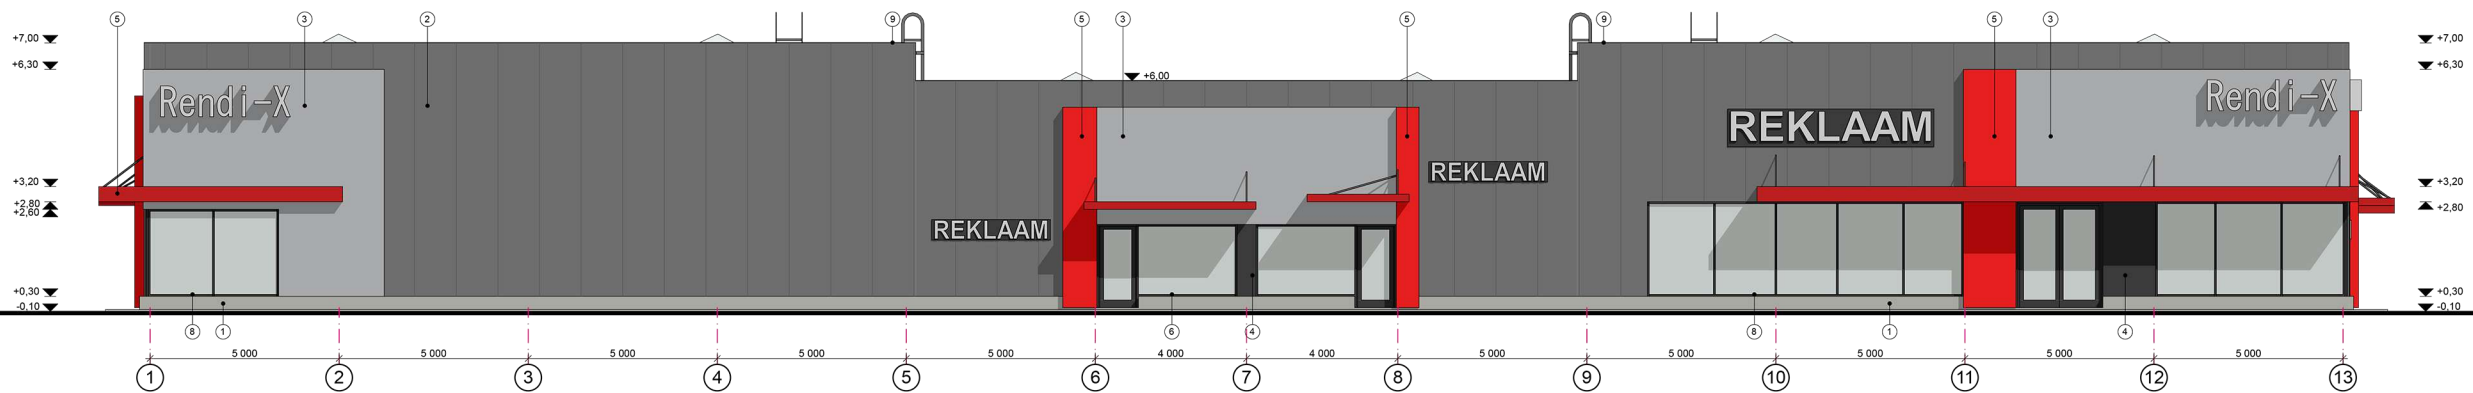

Vaade idast