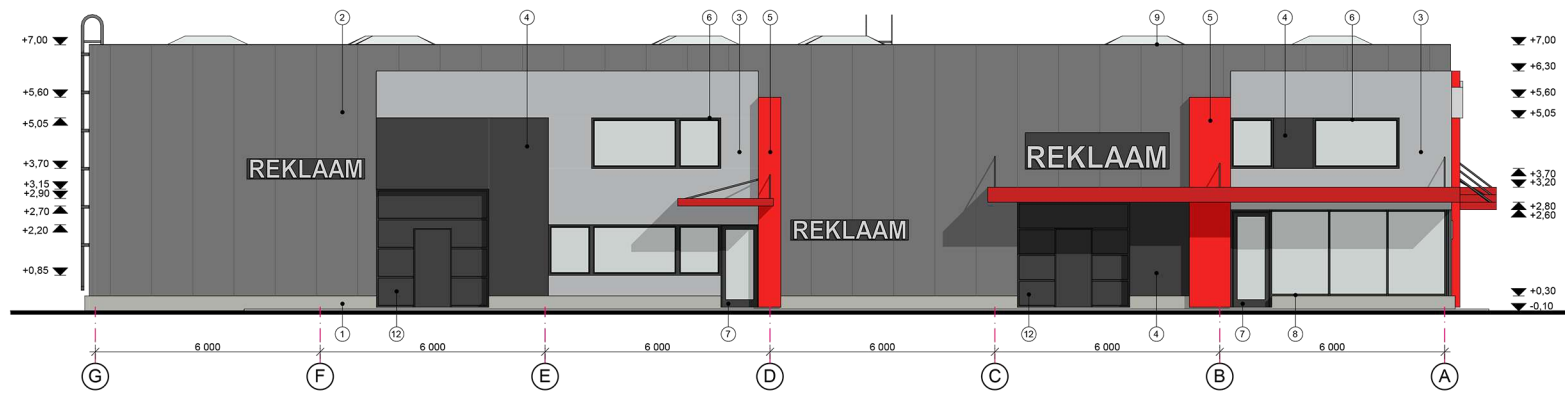

Vaade lõunast